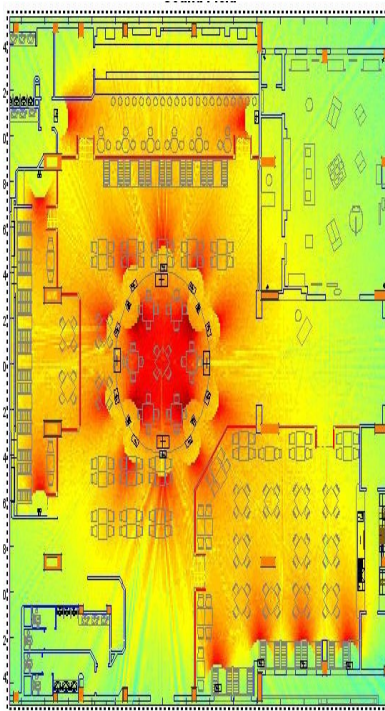

التصميمات الصوتية بقرية اللاجون السياحية بشرم الشيخ

باستخدام أكثر من قاعدة
فيزيائية واليكترونية وصوتية
وبالتعاون بين اقسام
البحوث والتطوير
والتصميمات الهندسية
والمعمارية بالشركة تم
التصميم بنجاح باهر وقد
حصلت الشركة على
إشادة د.مصطفى رفعت -
استاذ صوتيات المباني
المعمارية بكلية الهندسة
جامعة عين شمس- لما
بهذا العمل من جهد و
كفاءة.

تم اسناد شركة اينوشمنك
للتصميمات الصوتية مشروع قرية
اللاجون السياحية في خليج نبق
في شرم الشيخ لما لها من سمعة
جيدة في مجال التكنولوجيا
الصوتية حيث ان المكان مخصص
لسياحة كبار السن لذلك من الغير
مستحب استخدام الصوت العالي
وبالتالي كان الحل هو أبسط
مايكون ألا وهو الصوت الجيد
المسموع (مستوى صوتي
منخفض) و تم العمل على هذه
الفكرة و تم تصميم نظام الصوت
بالمكان.

وقد تم اختيار الشركة لما
لها باع كبير في مثل هذه
المشكلات الصوتية
وحلولها العملية المؤثرة
وقد تم التصميم بنجاح

خدمة الرسائل القصيرة SMS بدون استخدام شبكات المحمول

كن أنت التغيير الذي
تريد أن تراه
"غاندي"

وبدون مقابل من أي منها. وهي
تعتبر ثورة في المجالات الدعائية الجديدة.

نجحت ادارة البحوث والتطوير بالشركة
في تطوير جهاز وتجربته بنجاح باهر
على نطاق 100 متر مربع في ارسال
SMS (رسائل قصيرة) دعائية لاي
شركة بدون استخدام شبكات المحمول
المحيطة.

فهو يستطيع ارسال نفس الرسائل على
الثلاث شبكات الموجودة في مصر في اي
مكان وبدون التأثير على شبكات المحمول